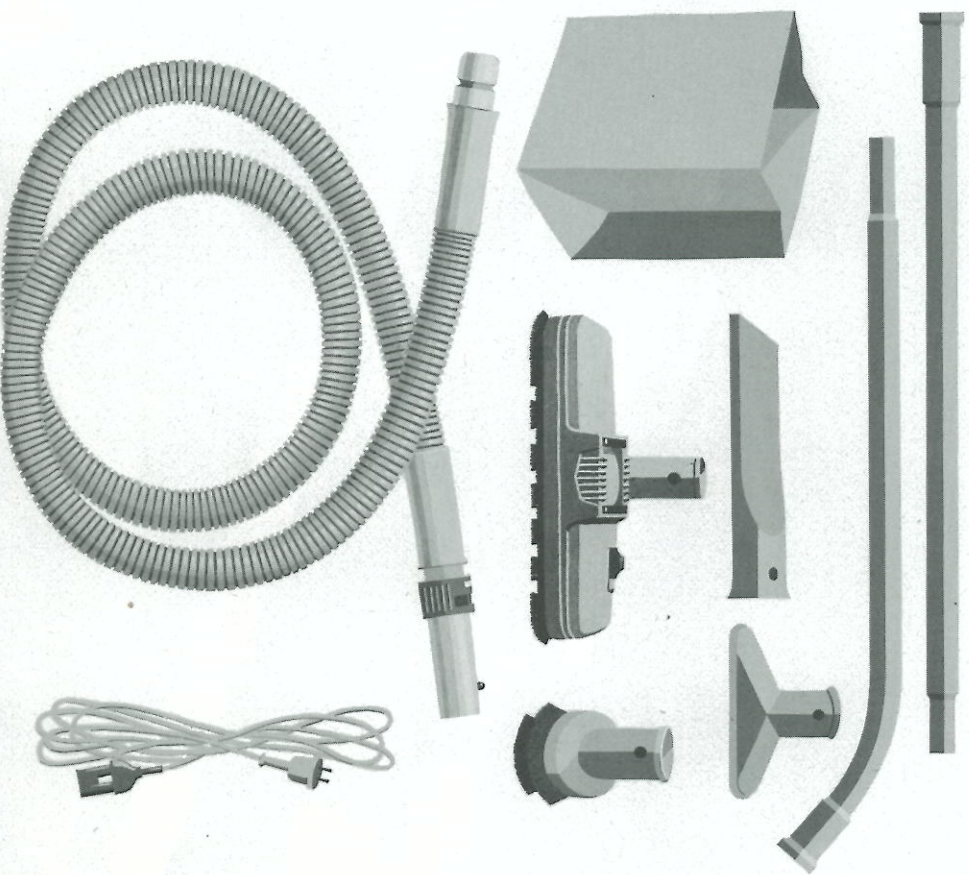

ERRES JUMBO - in de vorm ligt zijn kracht

Hulpstukken

1. De ERRES JUMBO stofzuiger wordt geleverd met inbegrip van:
2. soepele plastic slang met zuigkrachtregelaar
   - twee plastic buizen
   - groot drie binastuk met luxe schuifknop
   - klein mondstuk
   - spleetzuiger
   - zuigkwast
   - 2 papieren Drakaflex-snoer met aangevulcaniseerde onbreukbare netstekker