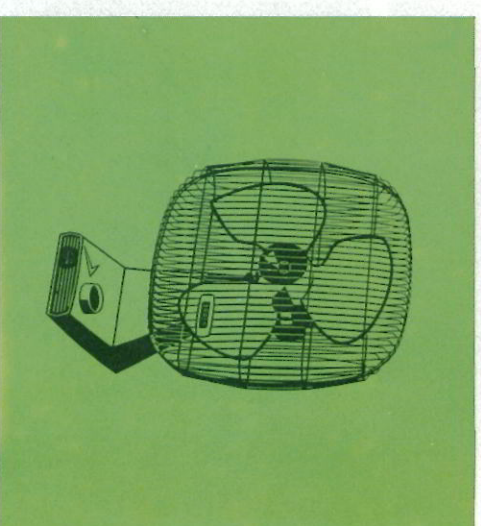

VT 41/01

VT 72

VT 52