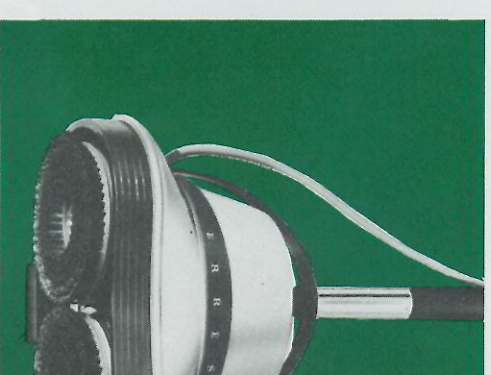

ERRES VLOERWRIJVER VW 20

tweschijven-vloerwrijver

Een lust om mee te werken

In deze sierlijke, fonkelnieuwe wrijver zijn de laatste wensen van vloerenonderhoud in vervul — het huis van kunststof dat en beschadiging aan meub — de ingebouwde looprol voor verplaatsen — twee krachtig tegen elkaar borstels voor een beter wr In- en uitwrijven gaat met deze polijsten tot hoogglans met 2 e ven, die u tegen de borstels nieuwe vloerwrijver is eenvou nen, trillingvrij en licht te best

- „verborgen“ ophangoog
- uitgeba greep
- vrijwel geruisloos
- voetste ontkoppeling
- beweegbare steel sch stand de motor automatisch uit en is grendeld
- opwindhaken voor snoer
- Drakaflex snoer
- te leveren voor en televisie ontstoor

UW VLOEREN GLANZEND EN SPIEGELEND SCHOON

Glanzende vloeren, die het zonlicht weerkaatsen - smette- loos en een lust voor het oog... zij zijn binnen uw bereik! U hoeft u echt niet langer te vermoeien. ERRES vloerwrijvers nemen u het zware werk geheel uit handen. Modern van vorm, kleur en kracht zorgen zij licht en snel voor een feil- loze „make-up“ van de bewerkelijkste vloer.

ERSOL MAX

Ideaal voor parketvloeren, pl...ken vloeren, houtgraniet, stenen tegels, linoleum en terrazzo. Inhoud 1 liter.

ERSOL RUB

Zelfglanzend voor pl...tektegel- en rubbervloeren. Inhoud 1 liter.