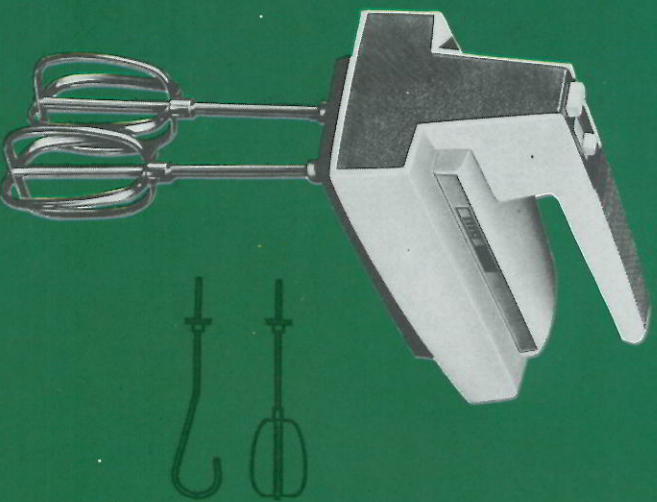

ERRES HANDMIXER

Dit is de nieuwe drie-snelheden handmixer van Erres, elegant en functioneel van vorm en voorzien van vele praktische snufjes. Een handig door en door uitgekiend apparaat, dat u met zo min mogelijk werk een maximum aan resultaten te bieden heeft. De MX 15 heeft een krachtige trillingvrije motor met geforceerde koeling en wordt geleverd met twee solide garden en twee stevige kneedhaken van zwaar verchroomd staal met plastic beschermopjes. Deze veelzijdige keukenprinses klopt, kneedt, mixt, roert en pureert. Een makkelijk te bedienen mixer met druktoets voor het uitwerpen van de hulpstukken en 4-standenschakelaar binnen duimbereik. De Erres mixer is mede dank zij de fraaie vorm een vorstelijke hulp in de keuken.

Hieronder nog een lijstje nadere gegevens:

- gratis boekje met leuke recepten
- uitgevoerd in wit slagvast polystyreen
- bediening met één hand
- voor ieder recept de juiste snelheid
- krachtige 100 Watt motor (radio en tv ontsnoord)
- makkelijk schoon te maken erop te berge
- dubbel geïsoleerd en dus volkomen veilig
- soepel plastic snoer met onbreukbare stekker die in elk stopcontact past.

ERRES STRIJKIJZERS