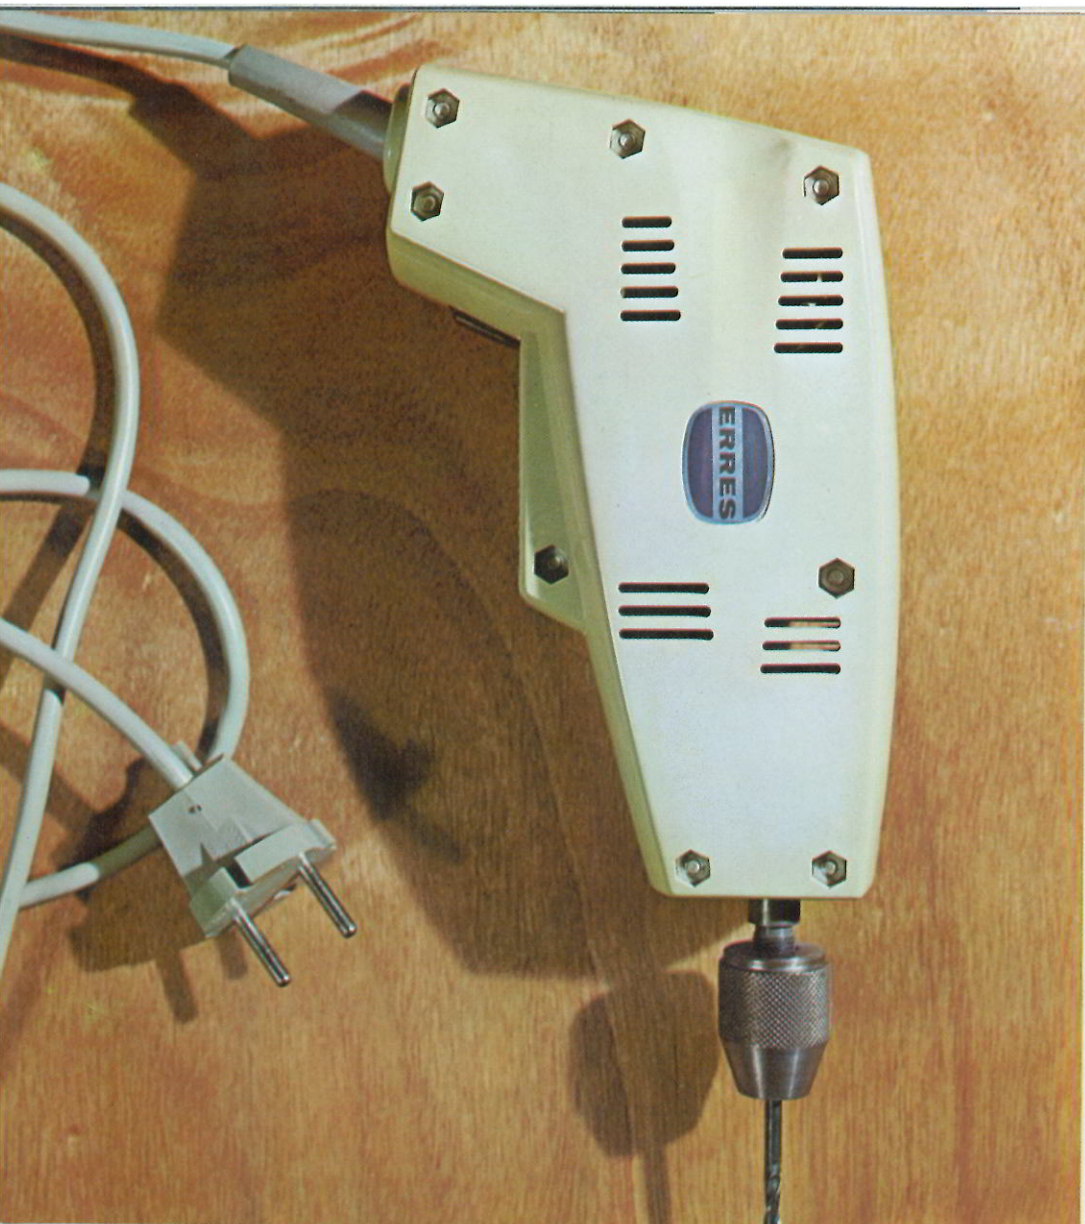

ERRES

HUISHOUDBOORMACHINE

Een lichtgewicht boormachine, die stevig in de hand ligt. Compact en solide gebouwd, aantrekkelijk en modern qua vorm en kleur.

De zuinige sterke motor werkt rustig en gemakkelijk en drijft de boor, zonder zwaar drukken, kaarsrecht gemakkelijk in hout, ijzer, staal, steen etc. Ook voor slijpen, schuren en polijsten hét apparaat waarop u heeft gewacht. Speciaal ontworpen voor huis- houdelijk en hobbygebruik.

Elektrisch
volkomen veilig.
Dubbel geïsoleerd.