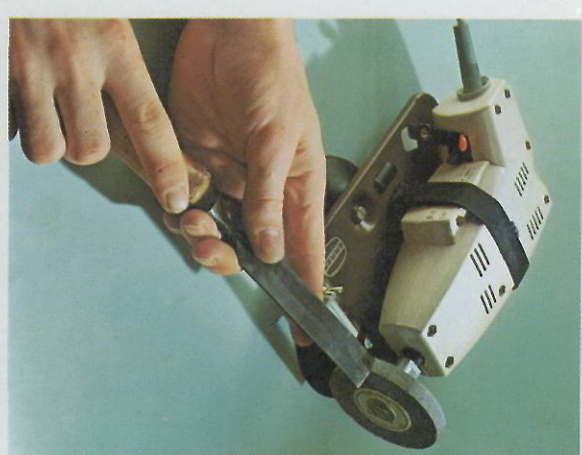

Als er een schilderij, een keukel of een handdoekenrekje moet opgehangen...

Als er een auto of koperwerk, of schoenen moeten worden gerepareerd...

Als er een mistlamp moet worden gemonteerd, speelgoed moet worden gemaakt of een stoel gerepareerd...

Als oude verf van een deur moet worden geschuurd of roest van een hek...

Als er een of meer van die klusjes moeten worden gedaan, elke week - elke dag bijna - op het werk...