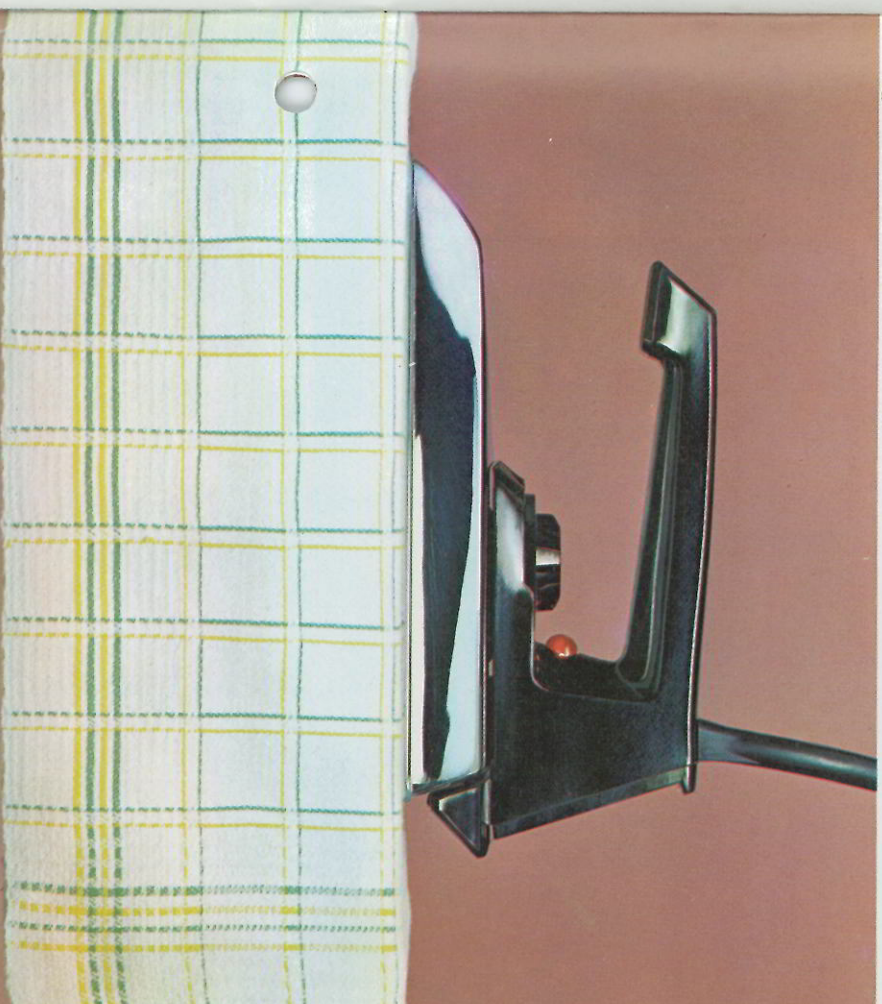

ERRES STRIJKIJZERS

De befaamde Erres traditie: perfectie in vorm en techniek is overduidelijk waarneembaar bij de Erres strijkijzers. Strijkijzers waarmee het prettig, vlot en vederlicht strijken is. Het verrassend lichte gewicht (1000 gram) voorkomt „strijkvermoeidheid“, terwijl het strijken van mouwen en zakken dank zij het open handvat en de schuin aflopende voet bijzonder gemakkelijk gaat. De temperatuur wordt feilloos door de makkelijk in te stellen dubbel beproefde thermostaat geregeld. Ideale snoerplaatsing zowel voor links- als rechtshandigen. Qua techniek, veiligheid en houddzaamheid kunt u op deze nieuwe Erres producten zonder meer vertrouwen.