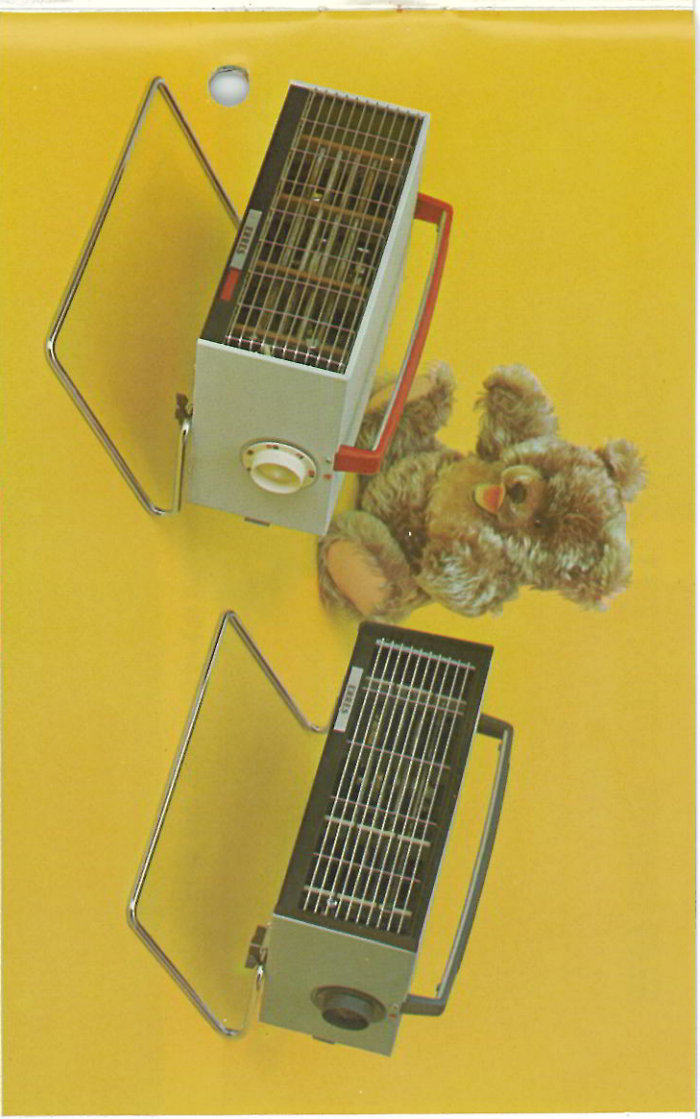

ERRRES VENTILATORKACHELS

De Erres ventilatorkachel maakt uw huis het hele jaar door heerlijk warm. Hij zorgt voor een behaaglijke temperatuur waar u maar wilt. Dank zij de vele praktische details - waaronder afneembare voet met dubbele bevestigingsmogelijkheden - kunt u hem voor allerlei doeleinden gebruiken, b.v.

- als verwarming in voor- en naseizoen ● als bijverwarming in hartje winter ● de snelle koudverrijver in slaap- en kinderkamer ● als „persoonlijke“ verwarming, b.v. in studeerkamer of boven de commode van de baby ● als ventilator op warme dagen ● als effectieve haar- en wasdroger

Opvallend mooie uitvoering, compact en elegant van vorm. De romp is van skinplate, een warmte-isolerende stalen mantel met een (mooi) blijvende, afwasbare bekleding van kunststof. Het zwaar verchromde rooster geeft u absolute veiligheid ook voor de kinderen.

Behalve in standaarduitvoeringen FH 10 en FH 105 is deze ventilatorkachel ook te leveren als FH 11 met een thermostaat die instelbaar is van + 5° tot + 35° Celsius. Een waarborg voor een aangename warmte en economisch stroomverbruik, omdat de ingestelde temperatuur automatisch constant blijft.

Radiale lucht d.w.z. grotere ding. Bij dit s krachtige ve zontaal achte mingselment waardoor ee 'bouw en mir ontstond.

Met de 7-st laar kunt u regelen. War lucht naar be schakeringen. standen warr standen kou 1 stand „uit“

De verchroon u op twee ma tigen, zodat u zowel naar k ophangen. Vc warming, was tievelijk voor ventilator of 1