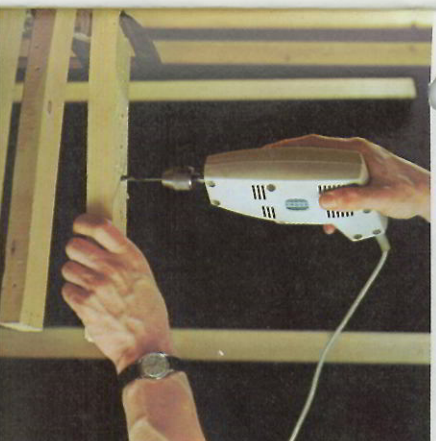

Als er een schilderij, een keukel of een handdoekenrekje moet opgehangen...

Als er een auto of koperwerk, of schoenen moeten worden gerepareerd...

Als er een mistlamp moet worden gemonteerd, speelgoed moet worden gemaakt of een stoel gerepareerd...

Als oude verf van een deur moet worden geschuurd of roest van een hek...

Als er een of meer van die klusjes moeten worden gedaan, elke week - elke dag bijna - op het werk...