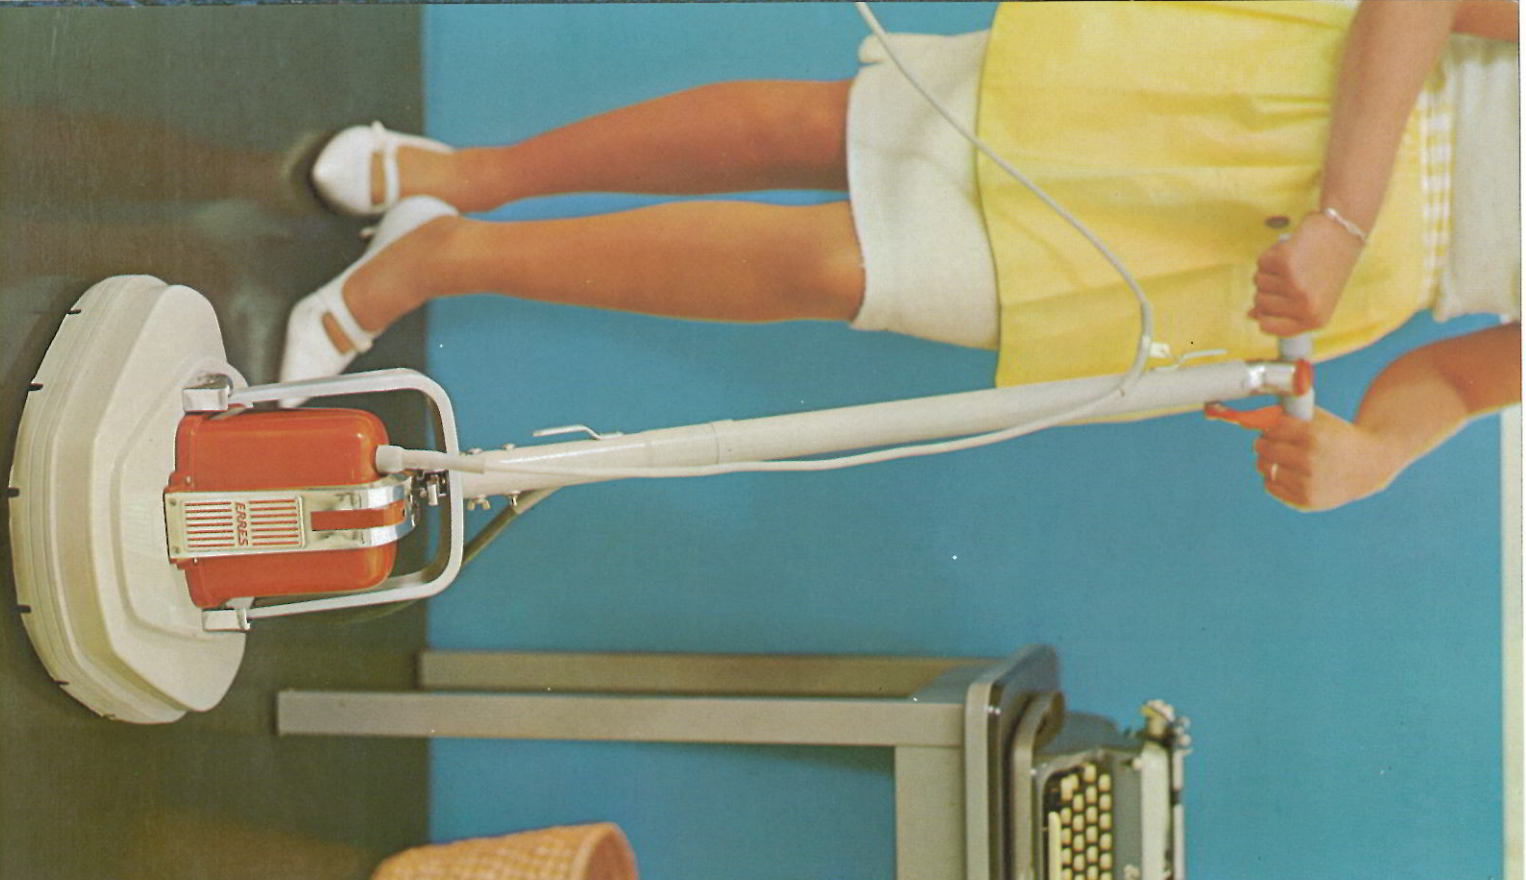

Deze robuuste vloerwrijver is ideaal voor kantoren, fabrieken, hotels, ziekenhuizen etc. De enige spatwaterdicht geconstrueerde vloerwrijver, die met Hollandse degelijkheid vloeren schrobt en boent met water en zeep. Door de ingebouwde sprengelaar zet hij ook de vloeren in de was. In- en uitwrijven gaat met 3 borstels, waarvan één tegengesteld draait; polijsten tot hoogglans met viltschijven ter vorm makkelijker tot in de uiterste hoeken. De machtige Erres SZ 48 is eenvoudig te bedienen, licht te sturen en ligt vast in de hand. De oplossing, daar waar en snel en efficiënt en grondig veel gebruikte vloeren als nieuw moeten worden.