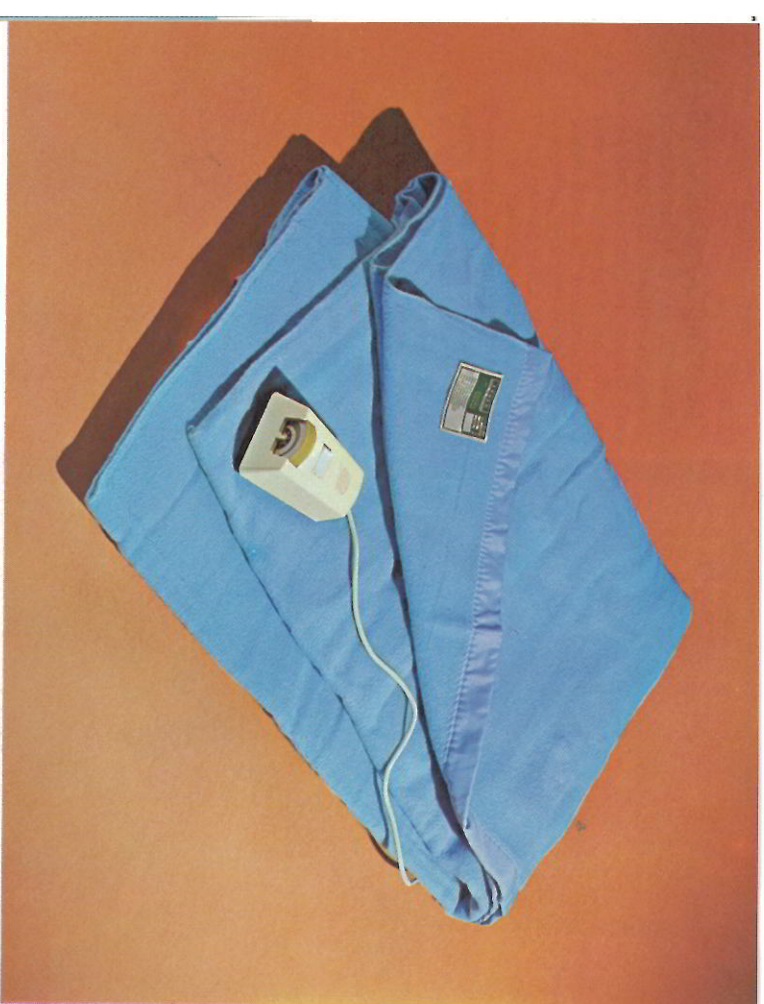

**ERRES
EENPERSOONSDEKEN BV 6**

Een wereldprimeur van Erresi! Deze volautomatische deken regelt zich niet naar de temperatuur in de slaapkamer, maar naar de temperatuur in bed.

Tussentijds wakker worden omdat de temperatuur in de slaapkamer stijgt of daalt is er dus niet meer bij. U hoeft alleen maar vóór dat u gaat slapen de gewenste temperatuur in te schakelen en uw Erres deken BV 6 houdt de gekozen temperatuur constant. Door de toepassing van transistors is deze deken veilig, betrouwbaar en bedrijfszeker. Kleuren: azuurblauw of malsgeel. Handig en steriel bedieningskastje. Bovendien: motecht en... wasbaar! Royaal formaat: 150 x 200 cm (gemakkelijk in te stoppen). Radio en televisie storingvrij.

**ERRES
TWEEPERSOONSDEKEN BV 66**

Dit is de tweepersoons-uitvoering van de Erres deken BV 6. Afmetingen: 180 x 200 cm. Verkrijgbaar in azuurblauw of malsgeel.

Alle Erres dekens worden geleverd in een fraaie geschenkverpakking.