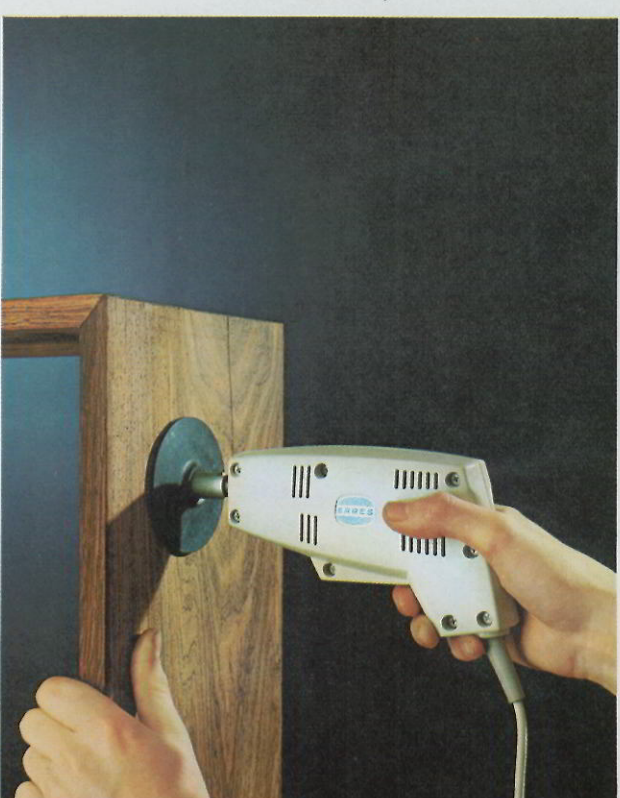

Accessoires

zoals een opspanboks, een omdoorn, een lamswol, schijf, rubberschijf, twee boren 3 en een slijpschijf en diverse schuiven kunnen tegen meerprijs worden bijgeleverd in een leuke cadeauverpakking.

Met de Erres Pico draait u er uw hand niet meer voor.